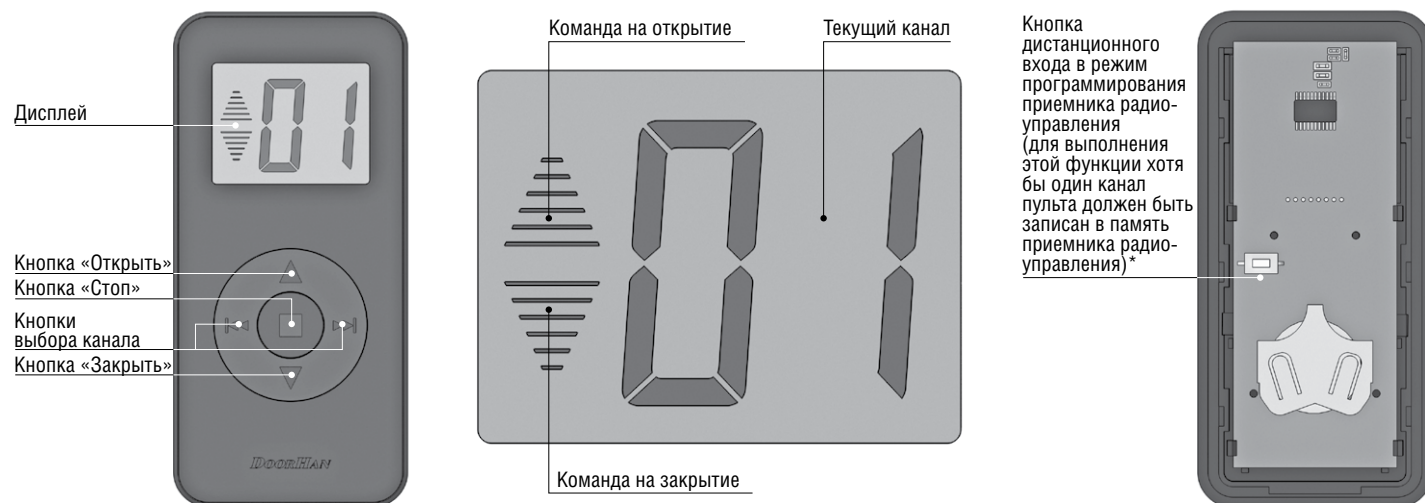

Характеристика	Значение
Элемент питания, CR2430	3 В
Частота радиоканала	433,92 МГц
Рабочий диапазон температуры	-10...+50 °С
Дальность действия	100 м — в открытом пространстве 35 м — при наличии препятствий
Количество каналов	5, 15

ПРИМЕЧАНИЕ. Количество каналов соответствует числу в названии пульта.

2. КНОПКИ УПРАВЛЕНИЯ И ИНДИКАЦИЯ

Пульт T5

Пульт T15

* — для снятия задней крышки см. п. 4.

3. ПЕРЕКЛЮЧЕНИЕ И АКТИВАЦИЯ КАНАЛОВ УПРАВЛЕНИЯ