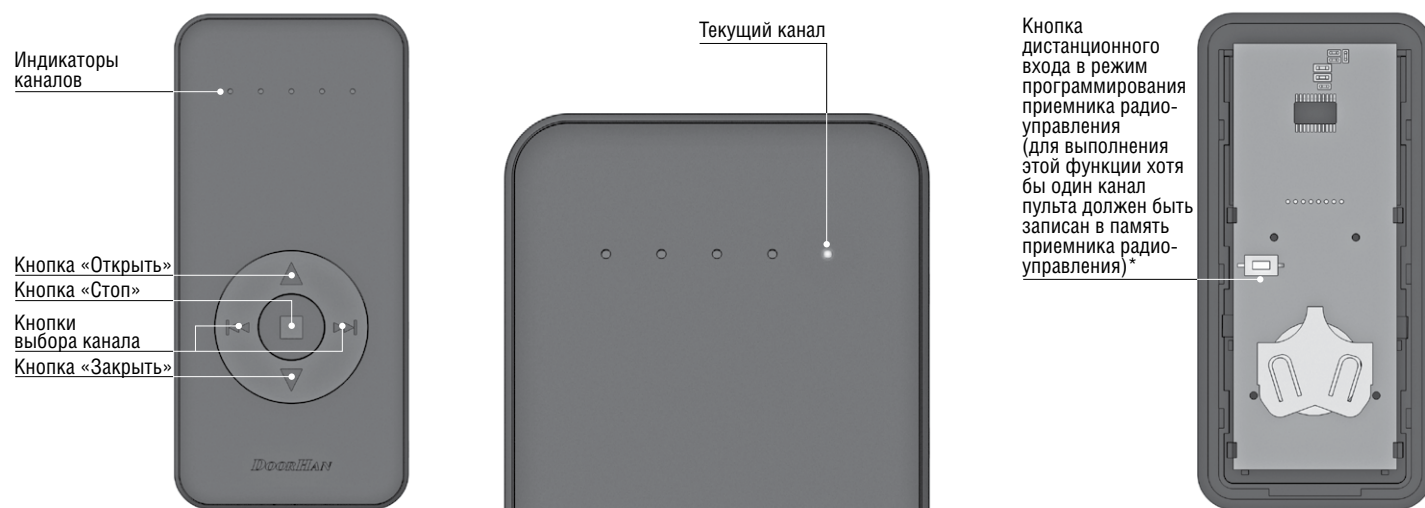

Технические характеристики	1
Кнопки управления и индикация	1
Переключение и активация каналов	2
Замена батареи питания	3

Пульты дистанционного управления T5, T15

Руководство по программированию

1. ТЕХНИЧЕСКИЕ ХАРАКТЕРИСТИКИ

Характеристика	Значение
Элемент питания, CR2430	3 В
Частота радиоканала	433,92 МГц
Рабочий диапазон температуры	-10...+50 °С
Дальность действия	100 м — в открытом пространстве 35 м — при наличии препятствий
Количество каналов	5, 15

ПРИМЕЧАНИЕ. Количество каналов соответствует числу в названии пульта.

2. КНОПКИ УПРАВЛЕНИЯ И ИНДИКАЦИЯ

Пульт T5

Пульт T15

* — для снятия задней крышки см. п. 4.

3. ПЕРЕКЛЮЧЕНИЕ И АКТИВАЦИЯ КАНАЛОВ УПРАВЛЕНИЯ