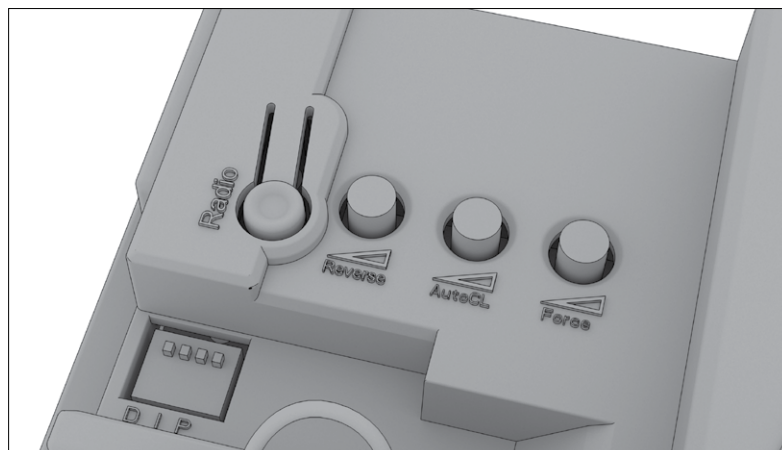

Пульт T5

Для выбора канала управления используйте кнопки выбора канала*

* — для одновременного управления всеми каналами нажимайте на любую кнопку выбора канала до тех пор, пока все диоды на пульте не загорятся.

Пульт T15

Для выбора канала управления используйте кнопки выбора канала**

** — для одновременного управления всеми каналами нажимайте на любую кнопку выбора канала до тех пор, пока на дисплее не высветится значение «00».