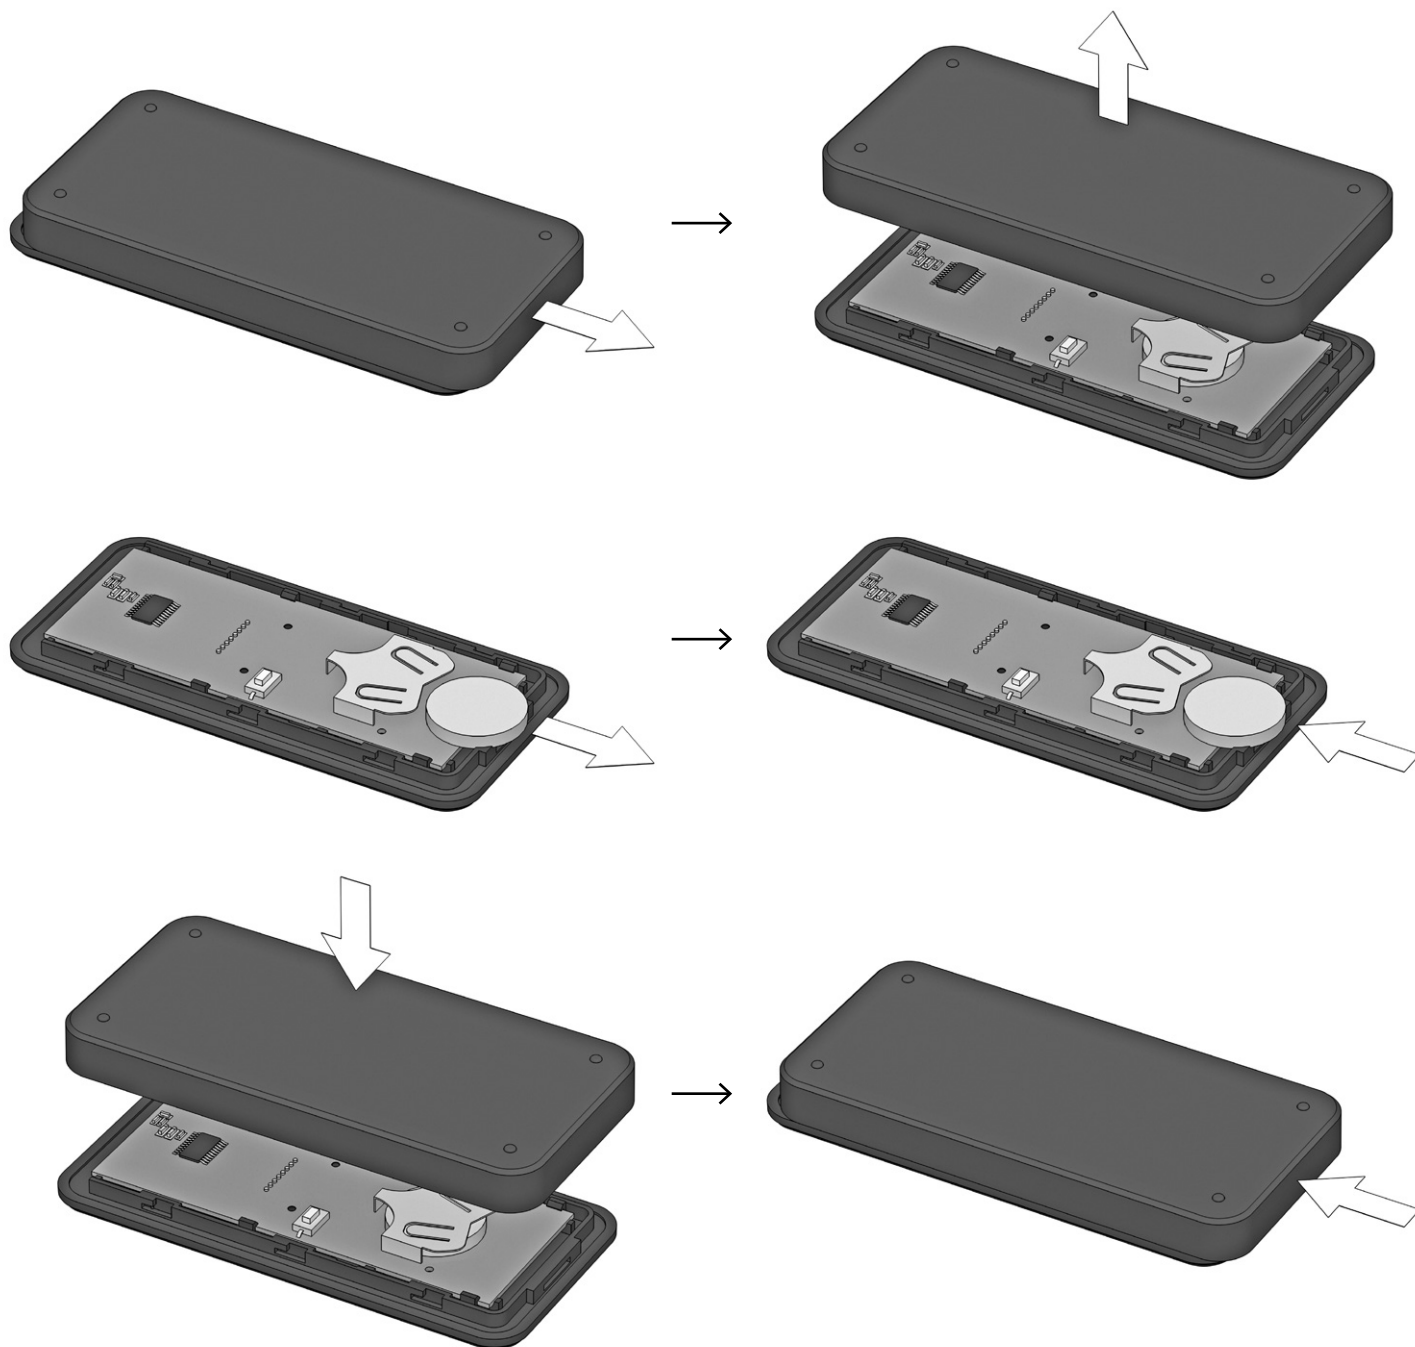

4. ЗАМЕНА БАТАРЕИ ПИТАНИЯ